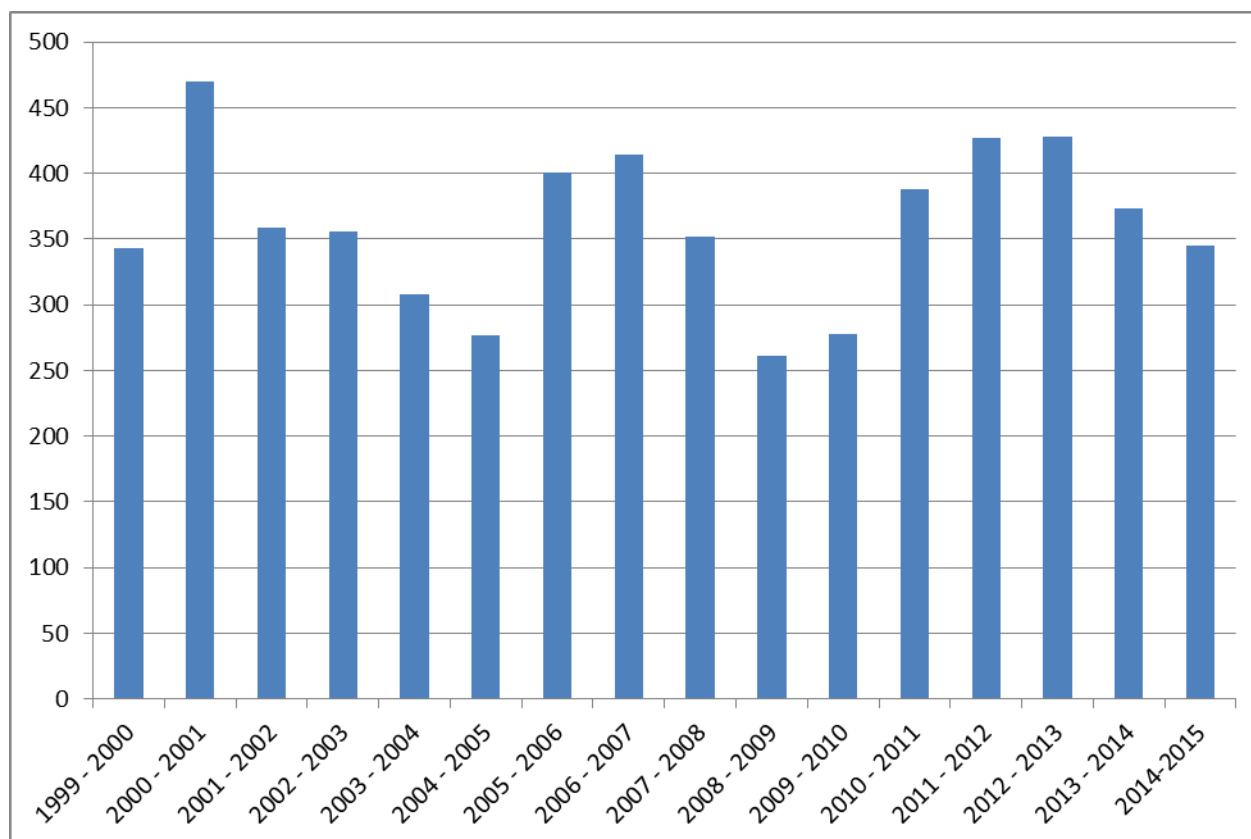

Ledenaantal

Maatschappelijke zetel: Nijvelsesteenweg 96 – 1500 Halle

Website: www.populaire-halle.be

E-mail: contact@populaire-halle.be