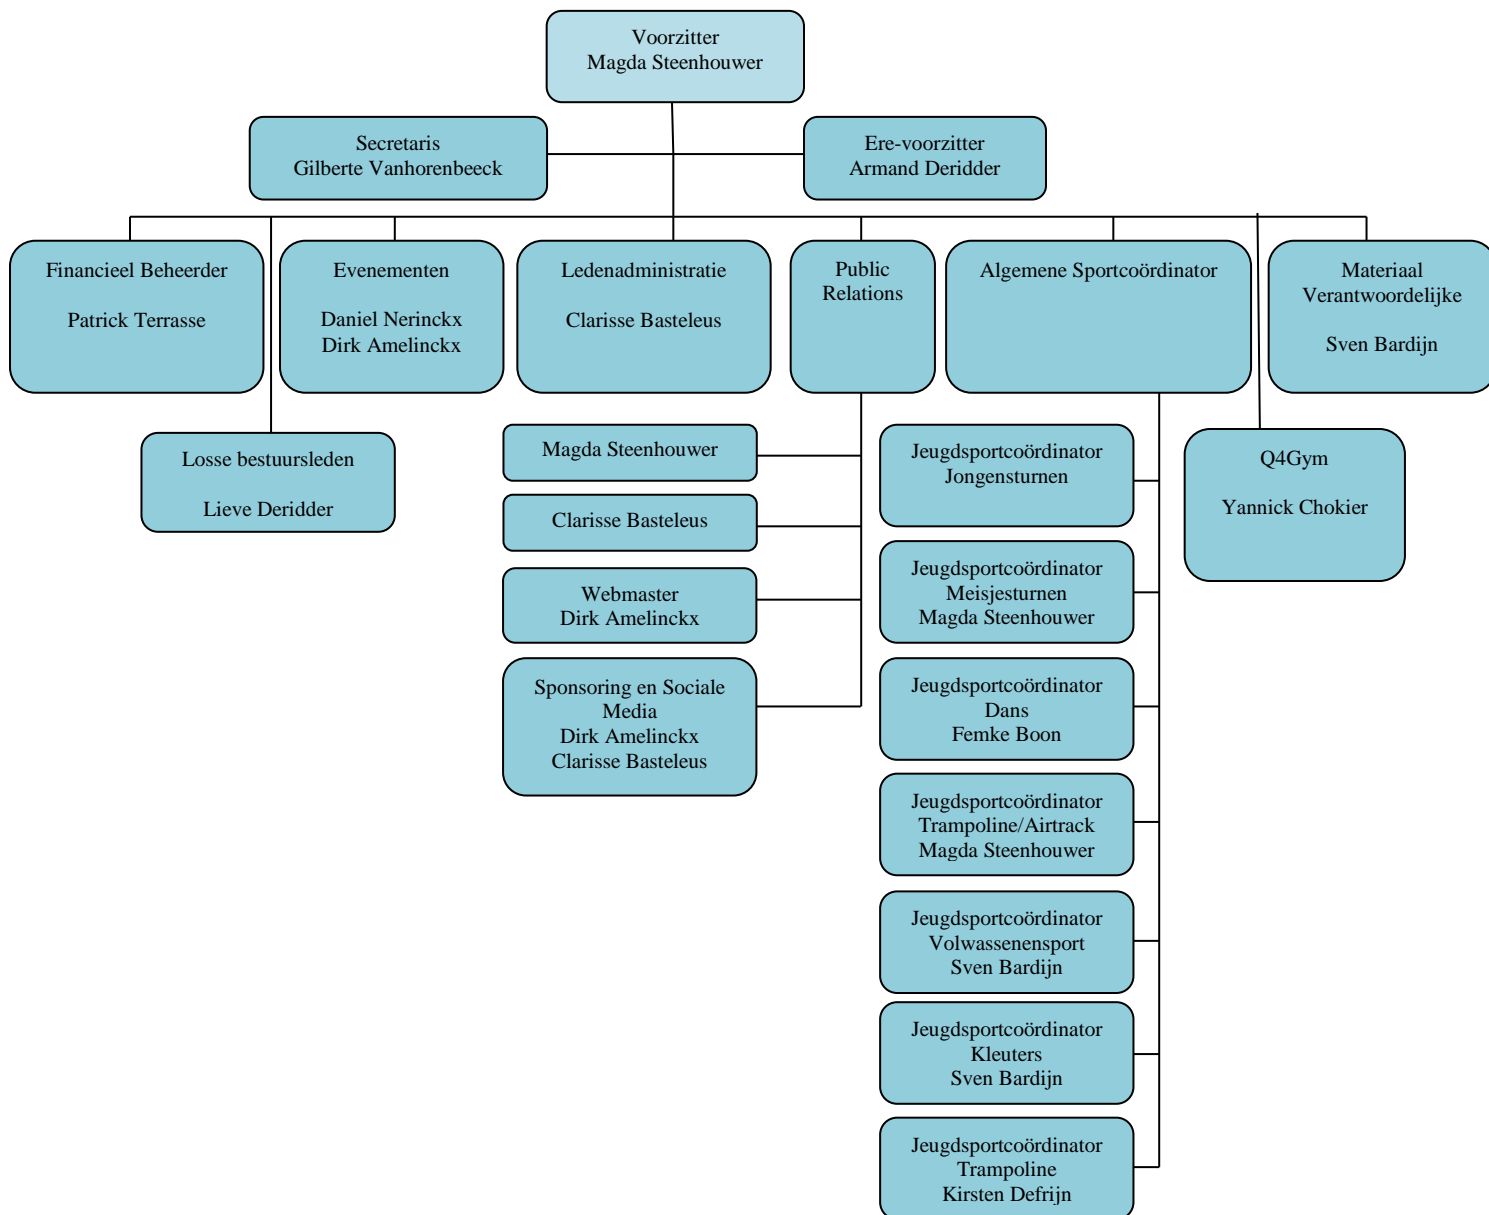

Maatschappelijke zetel: Nijvelsesteenweg 96 – 1500 Halle

Website: www.populaire-halle.be

E-mail: contact@populaire-halle.be

Organigram

Gesticht in 1897 - Lid van Gymnastiek Federatie Vlaanderen - Stamnr 230