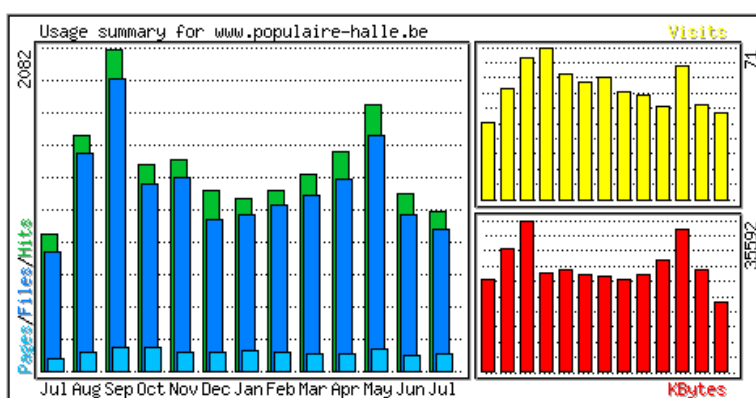

History											
Month	Hits	Files	Average/day	Pages	Visits	KBytes	Hits	Files	Pages	Visits	KBytes
Jul 2015	1033	916	106	16242	40	16242	32035	26400	3206	1255	503501
Jun 2015	1147	1008	98	24005	44	24005	34417	30205	2888	1333	720141
Mav 2015	1722	1518	130	33548	62	33548	53382	47025	4282	1951	1039988
Apr 2015	1417	1240	106	26160	44	26160	42516	37229	3194	1321	784812
Mar 2015	1274	1138	108	22762	49	22762	39505	35307	3268	1522	705632
Feb 2015	1161	1071	115	21809	50	21809	32530	29992	3222	1409	610653
Jan 2015	1116	1005	129	22524	57	22524	34622	31183	4000	1786	698247
2015	1268	1128	113	23882	49	23882	269007	239341	24142	10577	5062973
Dec 2014	1162	975	115	22914	55	22914	36046	30231	3592	1717	710346
Nov 2014	1363	1247	124	23900	59	23900	40897	37439	3730	1776	717012
Oct 2014	1336	1208	151	23163	70	23163	41428	37473	4706	2191	718062
Sep 2014	2081	1890	153	35592	66	35592	62446	56711	4616	1997	1067772
Aug 2014	1523	1406	123	28069	52	28069	47229	43604	3826	1618	901124
Jul 2014	868	768	76	21489	36	21489	27480	23831	2357	1117	666163
Jun 2014	609	552	69	13225	30	13225	18275	16595	2078	913	396751
Mav 2014	683	605	82	19314	33	19314	21188	18762	2569	1051	598730
Apr 2014	418	384	66	13683	29	13683	12566	11537	2004	882	414884
Mar 2014	333	301	79	9047	27	9047	10339	9345	2409	840	300442
Feb 2014	494	454	85	10621	33	10621	13888	12738	1830	934	397380
Jan 2014	475	404	65	13730	33	13730	14745	12525	2034	1031	425637
2014	949	851	98	19698	44	19698	346527	310781	35811	16073	7189913
Dec 2013	352	284	20	11414	11	11414	10923	8191	645	365	353645
2013	352	284	20	11414	11	11414	10923	8191	645	365	353645
total	1030	918	99	20735	44	20735	626457	558313	60598	27015	12606731

Maatschappelijke zetel: Nijvelsesteenweg 96 – 1500 Halle

Website: www.populaire-halle.be

E-mail: contact@populaire-halle.be